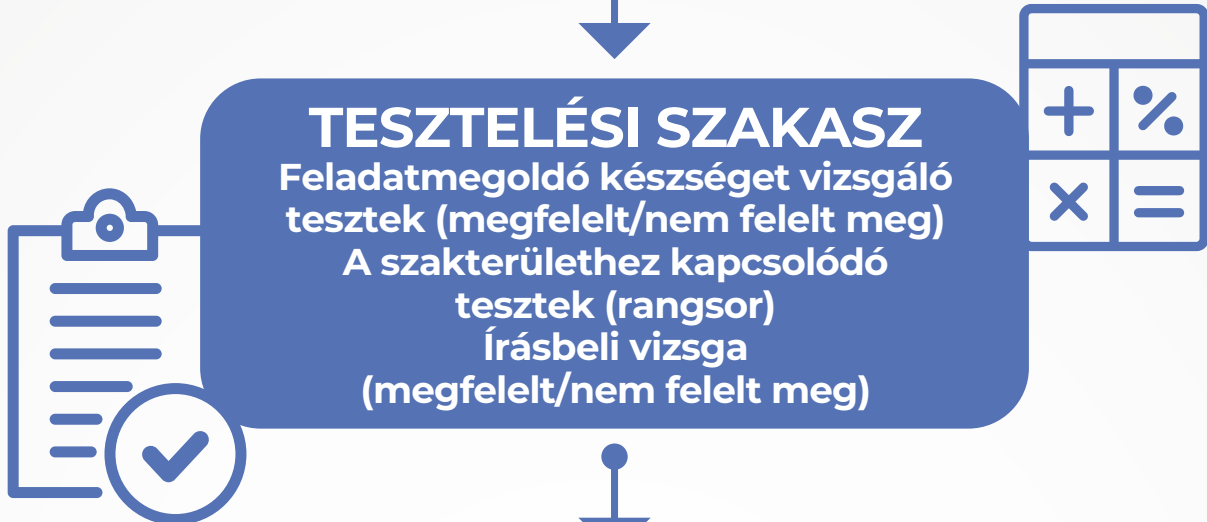

A VERSENYVIZSGA- FELHÍVÁS KÖZZÉTÉTELE

JELENTKEZÉSI SZAKASZ

JELENTKEZÉS

Minden jelentkezőt
behívnak az első fordulóra

TESZTELÉSI SZAKASZ

Feladatmegoldó készséget vizsgáló
tesztek (megfelelt/nem felelt meg)
A szakterülethez kapcsolódó
tesztek (rangsor)
Írásbeli vizsga
(megfelelt/nem felelt meg)

A FELADATMEGOLDÓ KÉSZSÉGET
VIZSGÁLÓ TESZTEKET ÉRTÉKELÉSE
Elérte-e a pályázó a minimálisan
elérendő pontszámokat?

Igen

Nem

A SZAKTERÜLETHEZ KAPCSOLÓDÓ
TESZTEK ÉRTÉKELÉSE
A pályázó pontszáma
a legjobbak között van-e?